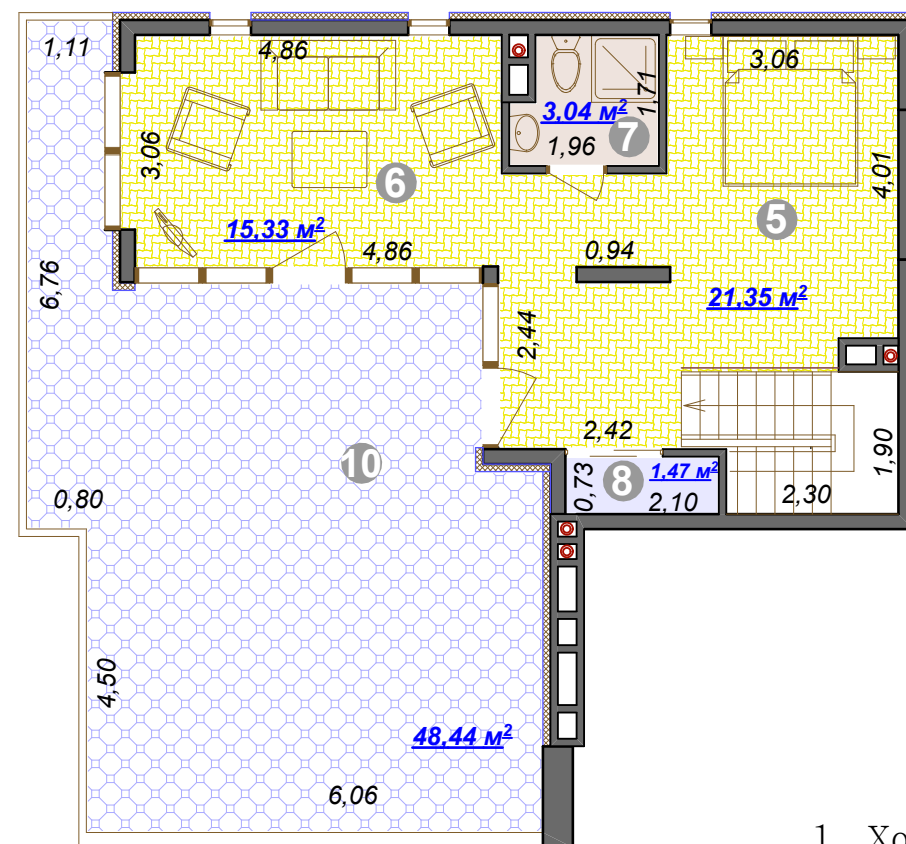

Апартамент №63

АКТЕР ПАРК-ОТЕЛЬ

Первый уровень

Второй уровень

9-й и 10-й этажи

1. Холл	16.63 м ²
2. Кухня-гостиная	45.10 м ²
3. Ванная	8.31 м ²
4. Спальня	15.63 м ²
5. Комната отдыха	21.35 м ²
6. Комната отдыха	15.33 м ²
7. Душевая	3.04 м ²
8. Кладовая	1.47 м ²
Итого площадь помещений кв.м	126,86 м ²
9. Терраса	69.07 м ²
10. Терраса	48.44 м ²
Итого площадь террас кв.м	117,51 м ²
Всего помещений и террас кв.м	244,37 м ²