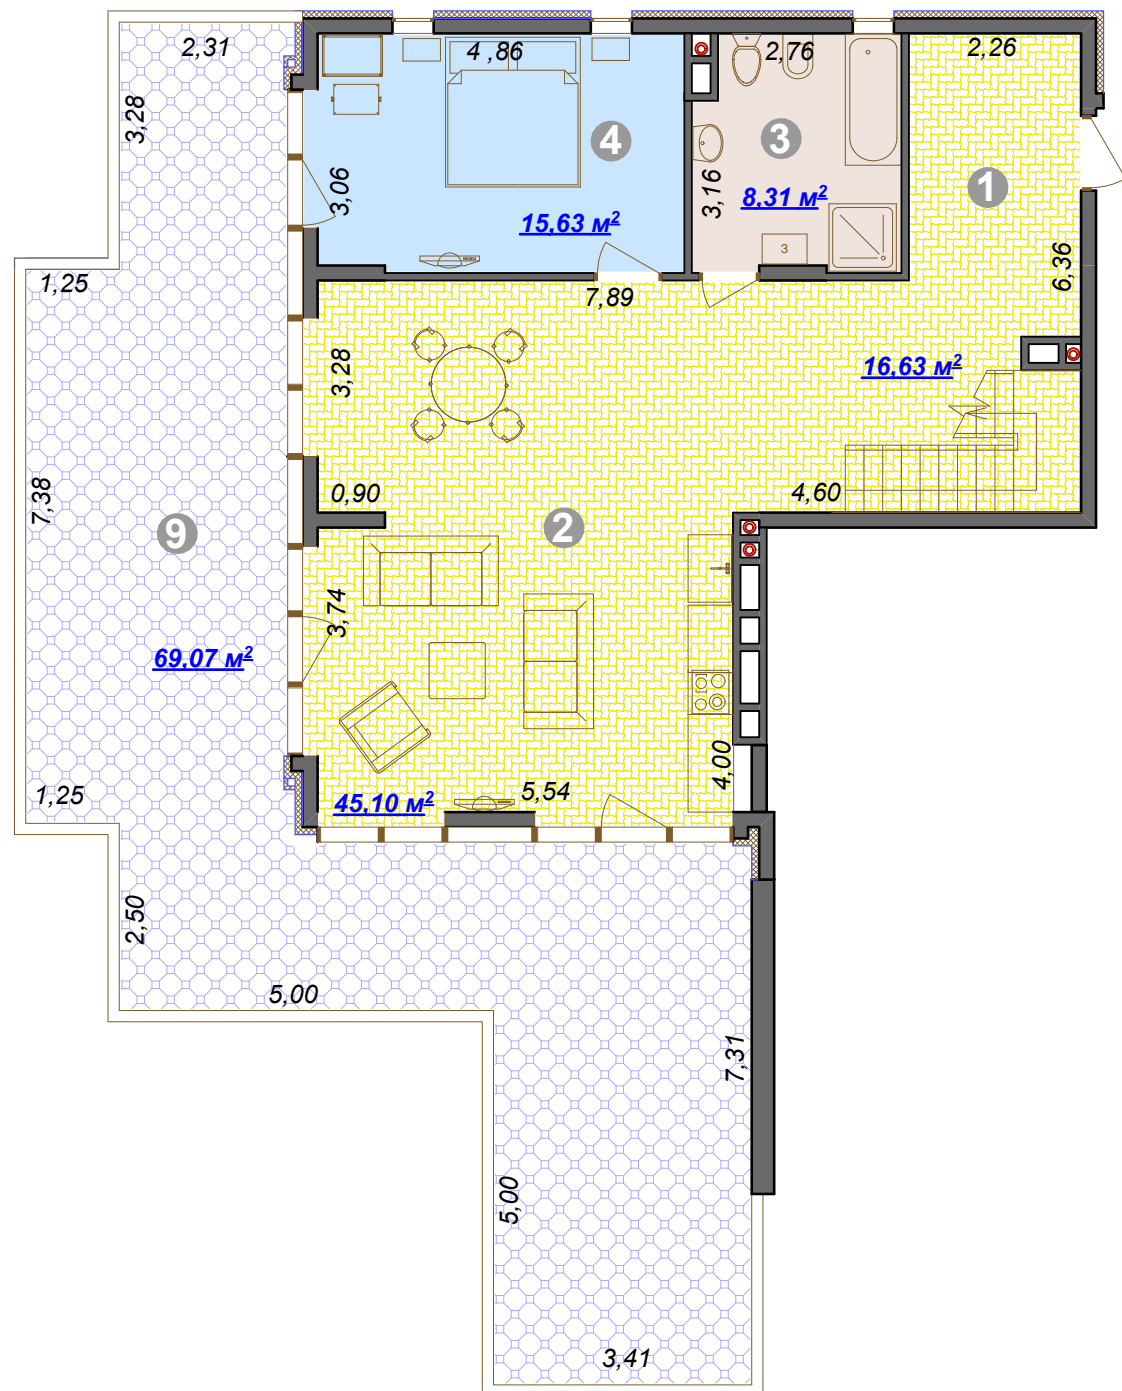

Апартамент №63

АКТЕР ПАРК-ОТЕЛЬ

Первый уровень

Второй уровень

9-й и 10-й этажи

1. Холл	16.63 м ²
2. Кухня-гостиная	45.10 м ²
3. Ванная	8.31 м ²
4. Спальня	15.63 м ²
5. Комната отдыха	21.35 м ²
6. Комната отдыха	15.33 м ²
7. Душевая	3.04 м ²
8. Кладовая	1.47 м ²
Итого площадь помещений кв.м	126,86 м ²
9. Терраса	69.07 м ²
10. Терраса	48.44 м ²
Итого площадь террас кв.м	117,51 м ²
Всего помещений и террас кв.м	244,37 м ²